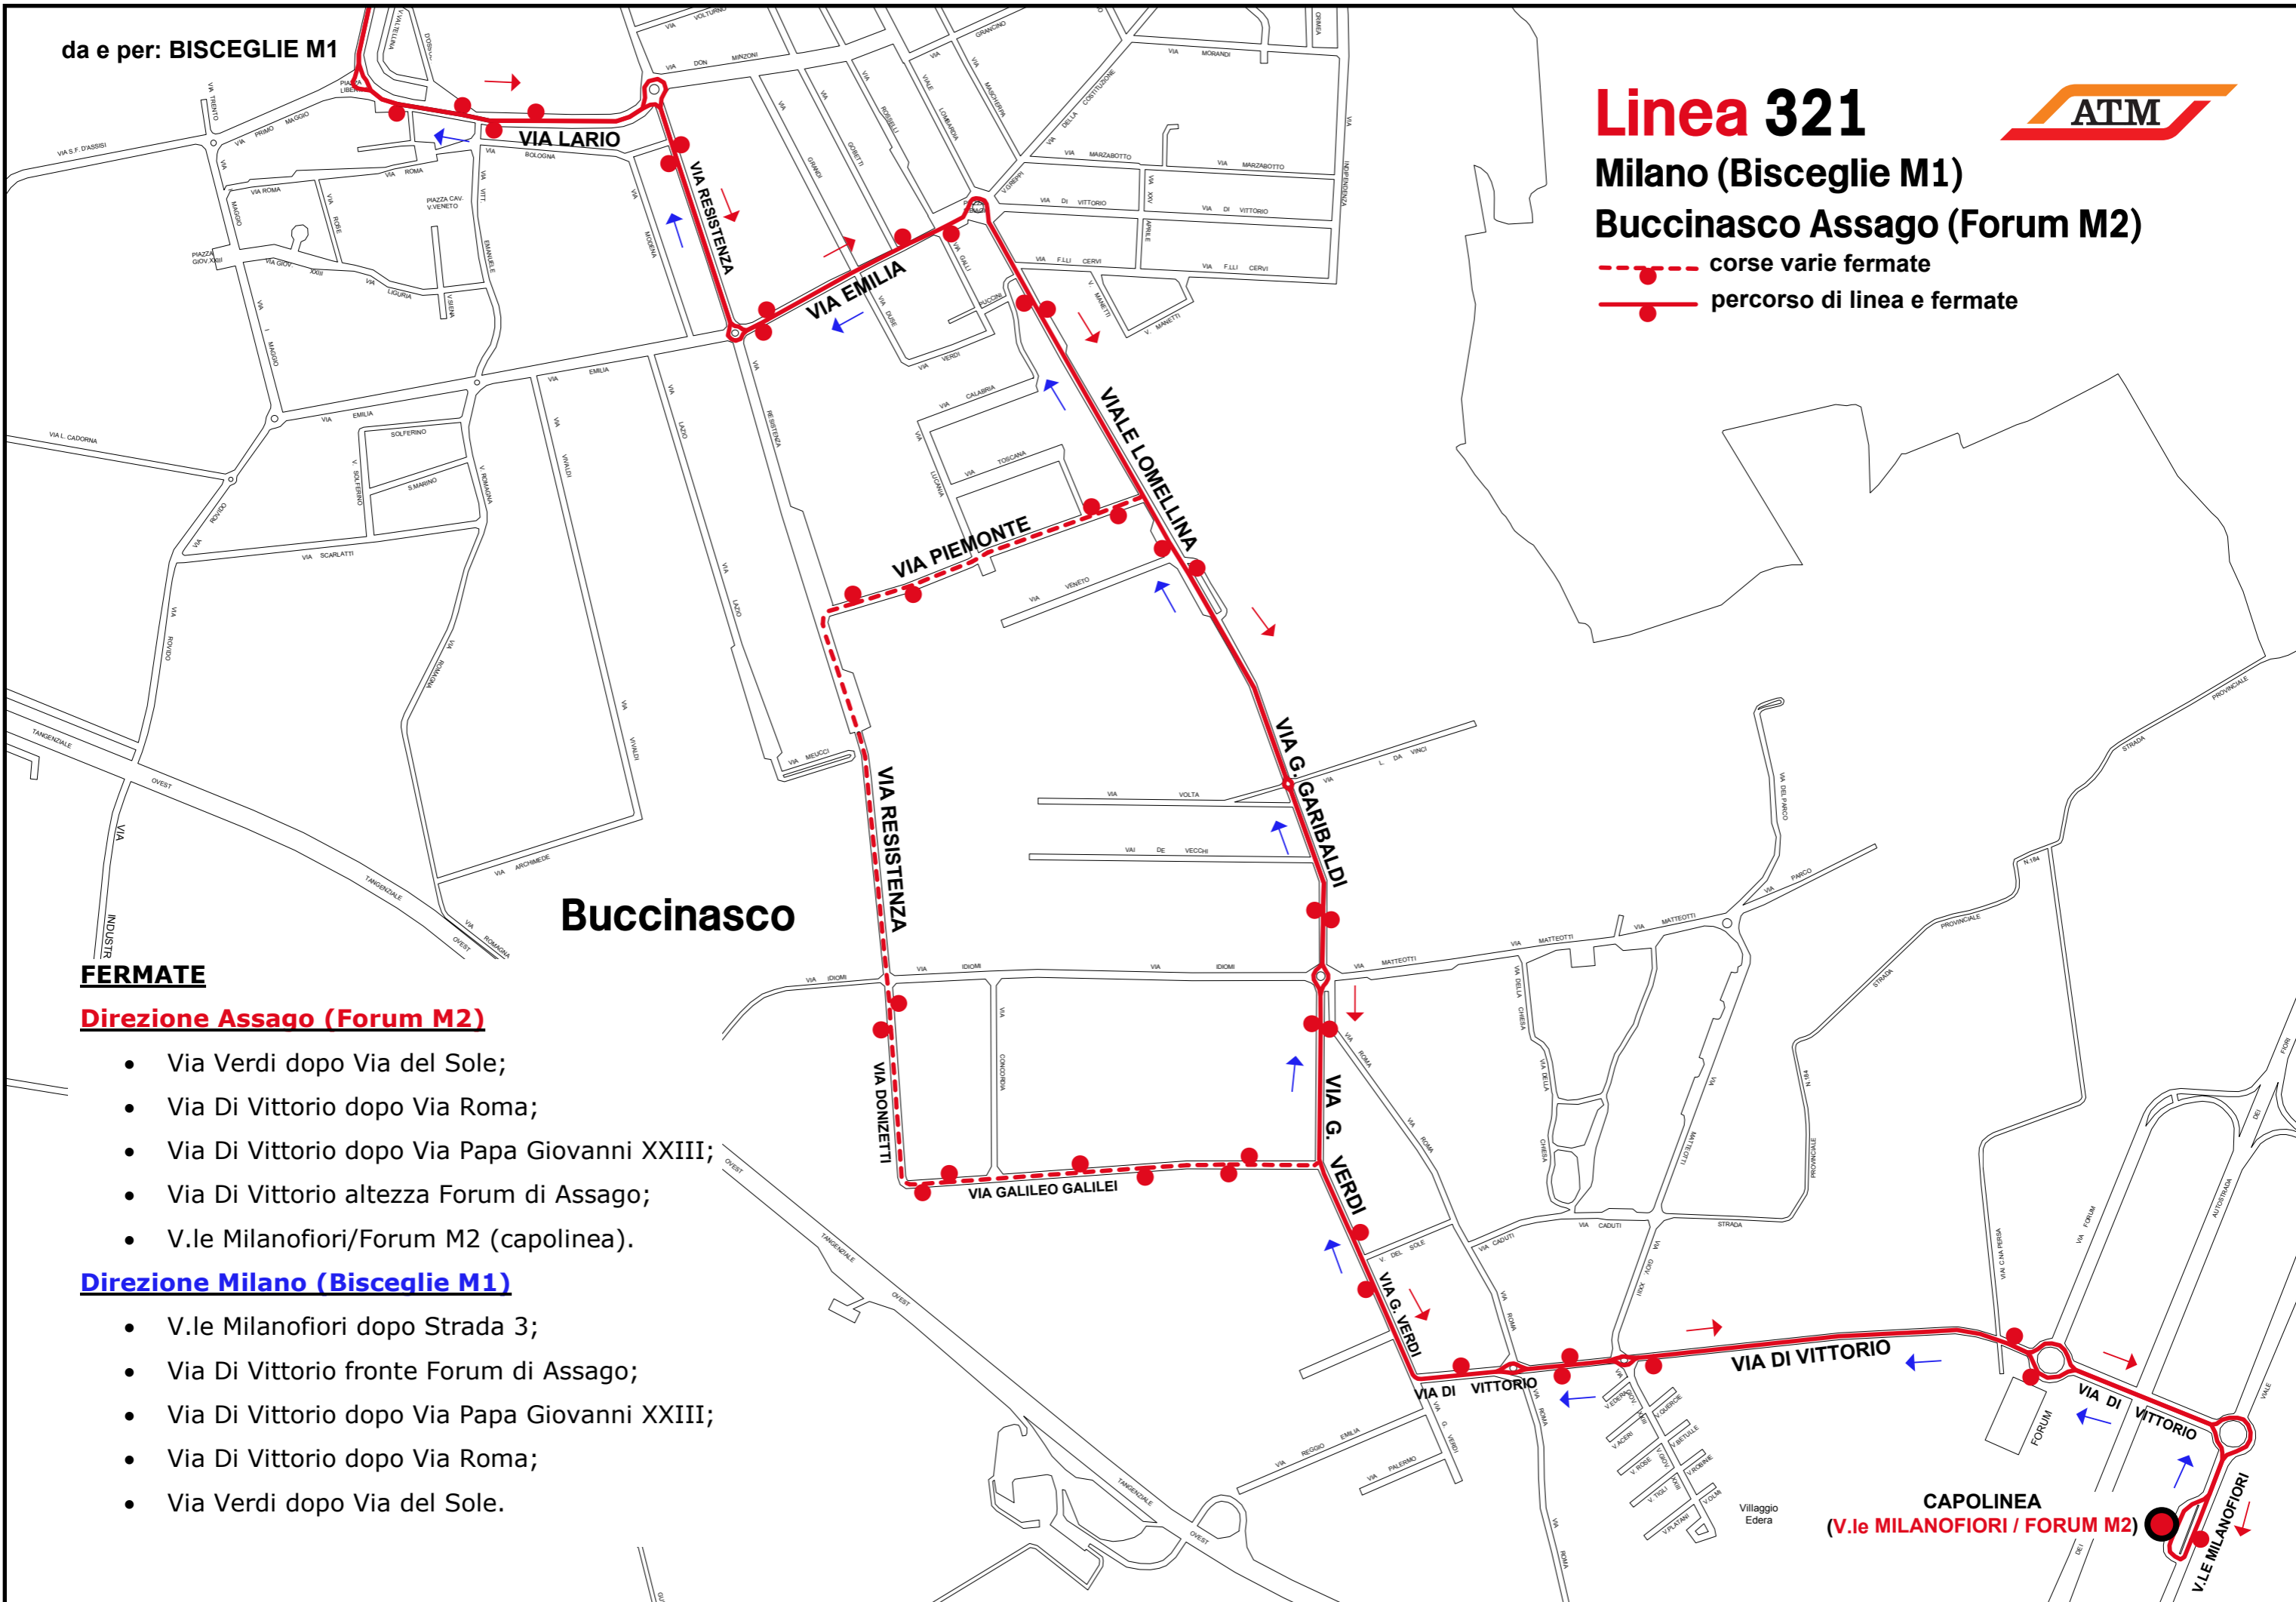

da e per: **BISCEGLIE M1**

Linea 321

Milano (Bisceglie M1)

Buccinasco Assago (Forum M2)

--- corse varie fermate

— percorso di linea e fermate

Buccinasco

FERMATE

Direzione Assago (Forum M2)

- Via Verdi dopo Via del Sole;
- Via Di Vittorio dopo Via Roma;
- Via Di Vittorio dopo Via Papa Giovanni XXIII;
- Via Di Vittorio altezza Forum di Assago;
- V.le Milanofiori/Forum M2 (capolinea).

Direzione Milano (Bisceglie M1)

- V.le Milanofiori dopo Strada 3;
- Via Di Vittorio fronte Forum di Assago;
- Via Di Vittorio dopo Via Papa Giovanni XXIII;
- Via Di Vittorio dopo Via Roma;
- Via Verdi dopo Via del Sole.

CAPOLINEA
(V.le MILANOFIORI / FORUM M2)

V.LE MILANOFIORI