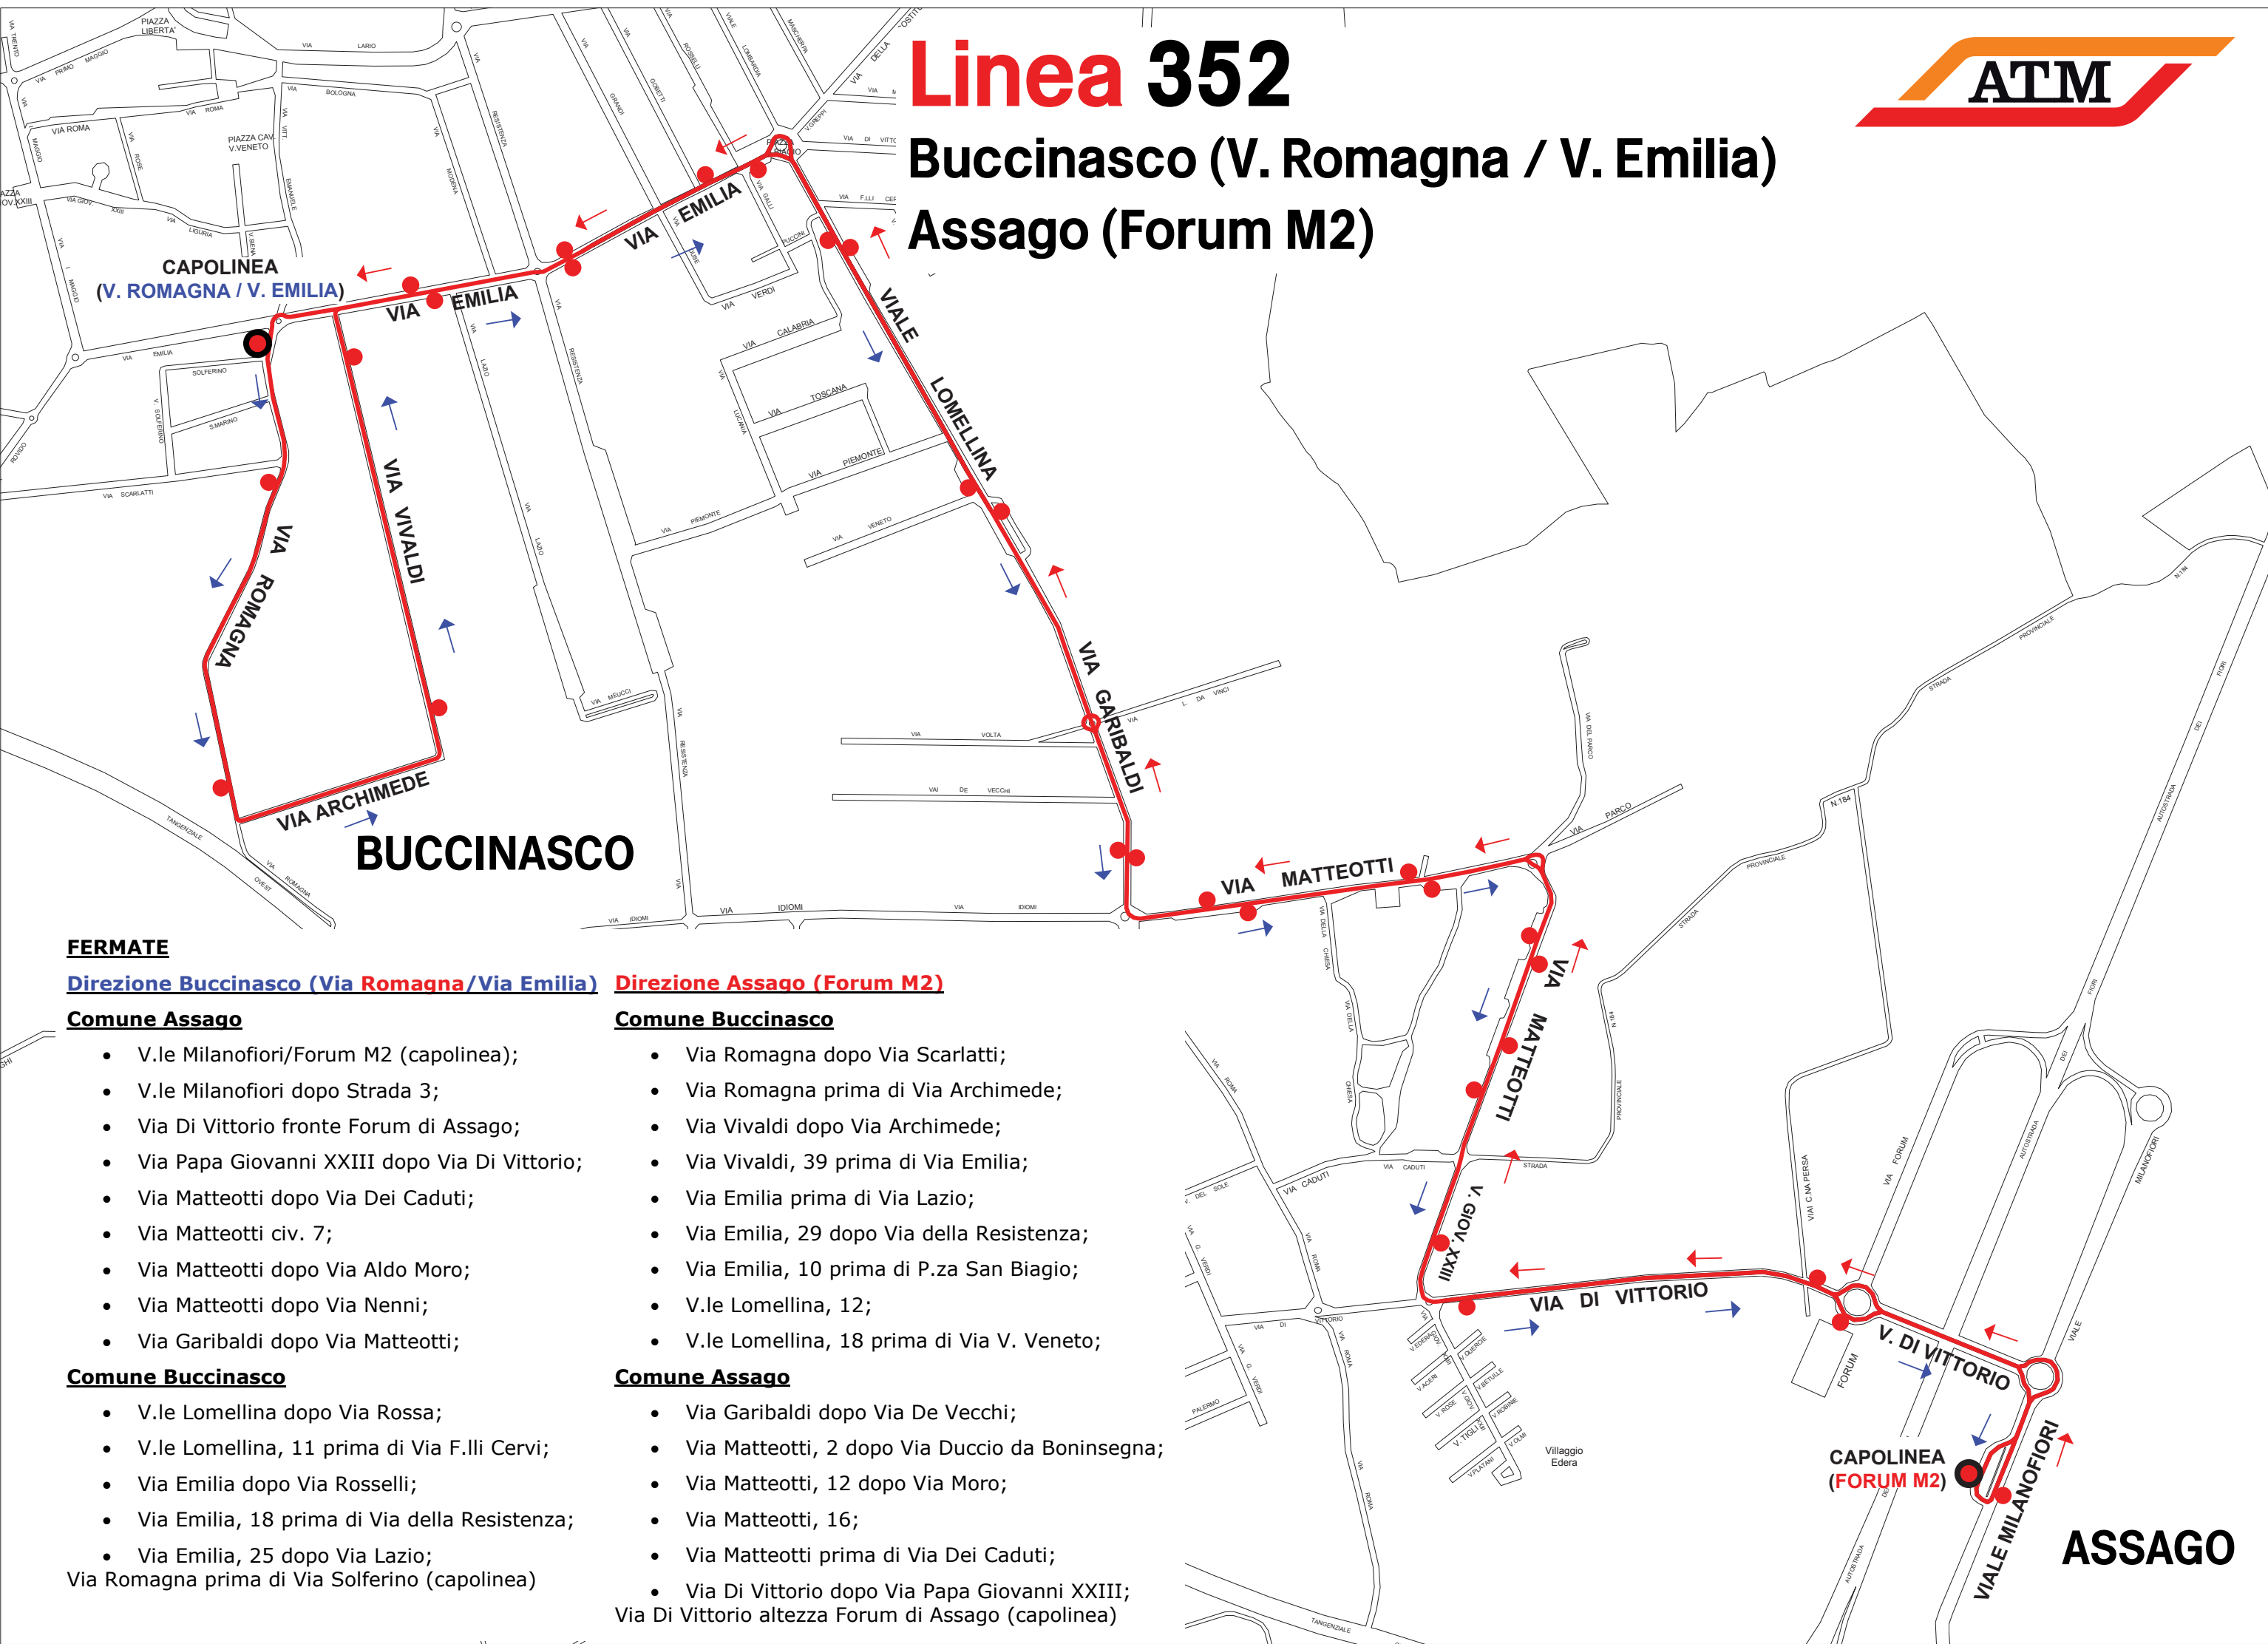

Linea 352

**Buccinasco (V. Romagna / V. Emilia)
Assago (Forum M2)**

FERMATE

Direzione Buccinasco (Via Romagna/Via Emilia) Direzione Assago (Forum M2)

Comune Assago

- V.le Milanofiori/Forum M2 (capolinea);
- V.le Milanofiori dopo Strada 3;
- Via Di Vittorio fronte Forum di Assago;
- Via Papa Giovanni XXIII dopo Via Di Vittorio;
- Via Matteotti dopo Via Dei Caduti;
- Via Matteotti civ. 7;
- Via Matteotti dopo Via Aldo Moro;
- Via Matteotti dopo Via Nenni;
- Via Garibaldi dopo Via Matteotti;

Comune Buccinasco

- V.le Lomellina dopo Via Rossa;
- V.le Lomellina, 11 prima di Via F.lli Cervi;
- Via Emilia dopo Via Rosselli;
- Via Emilia, 18 prima di Via della Resistenza;
- Via Emilia, 25 dopo Via Lazio;
- Via Romagna prima di Via Solferino (capolinea)

Comune Buccinasco

- Via Romagna dopo Via Scarlatti;
- Via Romagna prima di Via Archimede;
- Via Vivaldi dopo Via Archimede;
- Via Vivaldi, 39 prima di Via Emilia;
- Via Emilia prima di Via Lazio;
- Via Emilia, 29 dopo Via della Resistenza;
- Via Emilia, 10 prima di P.za San Biagio;
- V.le Lomellina, 12;
- V.le Lomellina, 18 prima di Via V. Veneto;

Comune Assago

- Via Garibaldi dopo Via De Vecchi;
- Via Matteotti, 2 dopo Via Duccio da Boninsegna;
- Via Matteotti, 12 dopo Via Moro;
- Via Matteotti, 16;
- Via Matteotti prima di Via Dei Caduti;
- Via Di Vittorio dopo Via Papa Giovanni XXIII;
- Via Di Vittorio altezza Forum di Assago (capolinea)